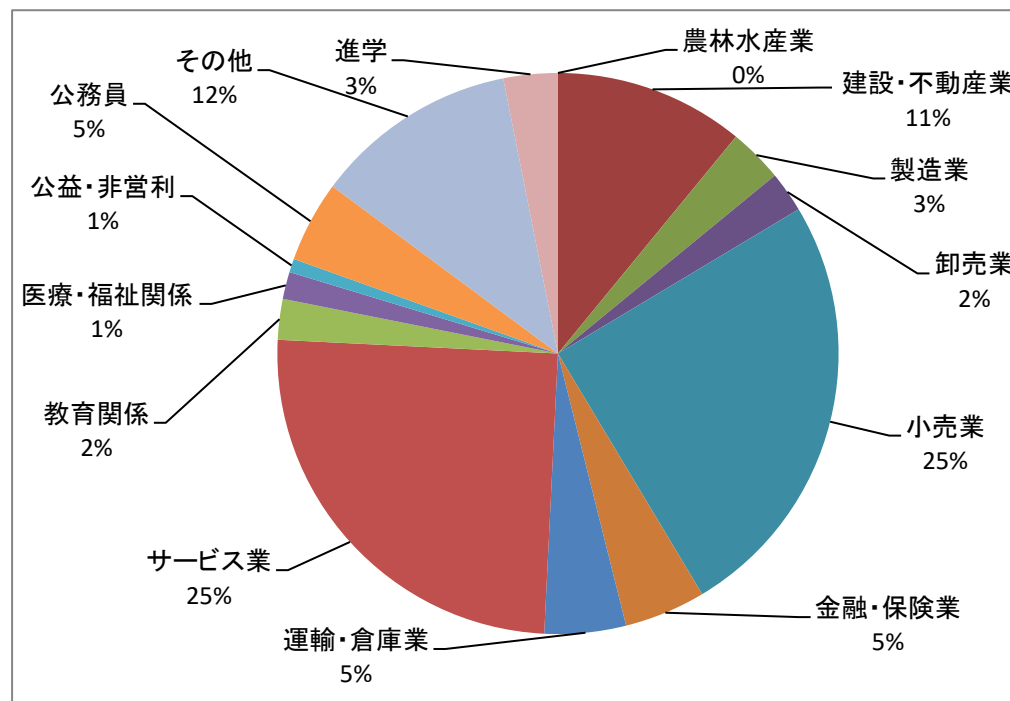

【現代社会学科】2021年度卒業生進路状況(業種別)

業種名		決定者数	
農林水産業		0	
建設・不動産業		14	
製造業		4	
卸売業		3	
小売業		32	
金融・保険業		6	
運輸・倉庫業		6	
サービス業	広告	0	32
	放送	0	
	情報	7	
	調査・専門	1	
	観光・興業・娯楽	8	
	その他	15	
	教育	0	
	マスコミ	1	
教育関係		3	
医療・福祉関係		2	
公益・非営利		1	
公務員	消防	0	6
	警察	1	
	市役所・町役場	1	
	県庁	2	
	その他	2	
その他	就活中	7	15
	公務員試験準備	0	
	その他	8	
進学		4	
2021卒業生(現社)計		128	