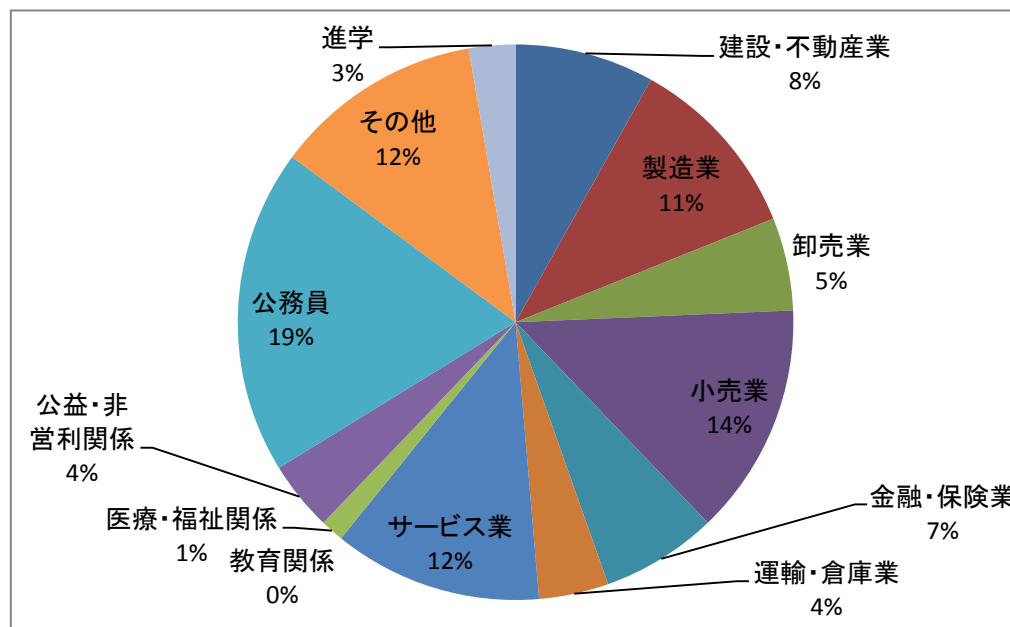

【社会防災学科】2017年度卒業生進路状況(業種別)

業種名		決定者数	
建設・不動産業		6	
製造業		8	
卸売業		4	
小売業		10	
金融・保険業		5	
運輸・倉庫業		3	
サービス業	広告	0	9
	放送	0	
	情報	1	
	専門	1	
	娯楽	1	
	その他	6	
教育関係		0	
医療・福祉関係		1	
公益・非営利関係		3	
公務員	消防	3	14
	警察	8	
	県庁等	3	
その他	就活中	2	9
	公務員試験準備	4	
	その他	3	
進学		2	
2017卒業生(社防)計		74	